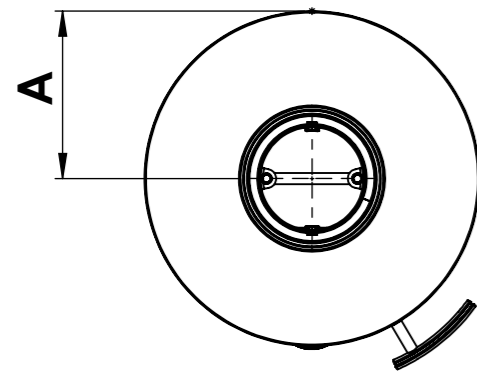

Serie	Scan-Line 8
Description	Scan-Line 8 cast

	Casted top	Stone top
A	221	222
B	443	445
H	1011	1029