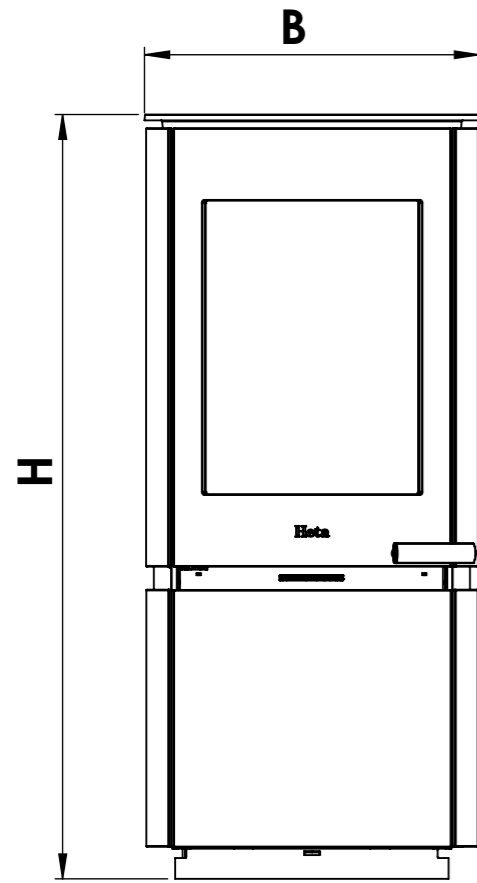

Serie	Scan-Line 8
Description	Scan-Line 8 cast

	Casted top	Stone top
A	221	222
B	443	445
H	1011	1029