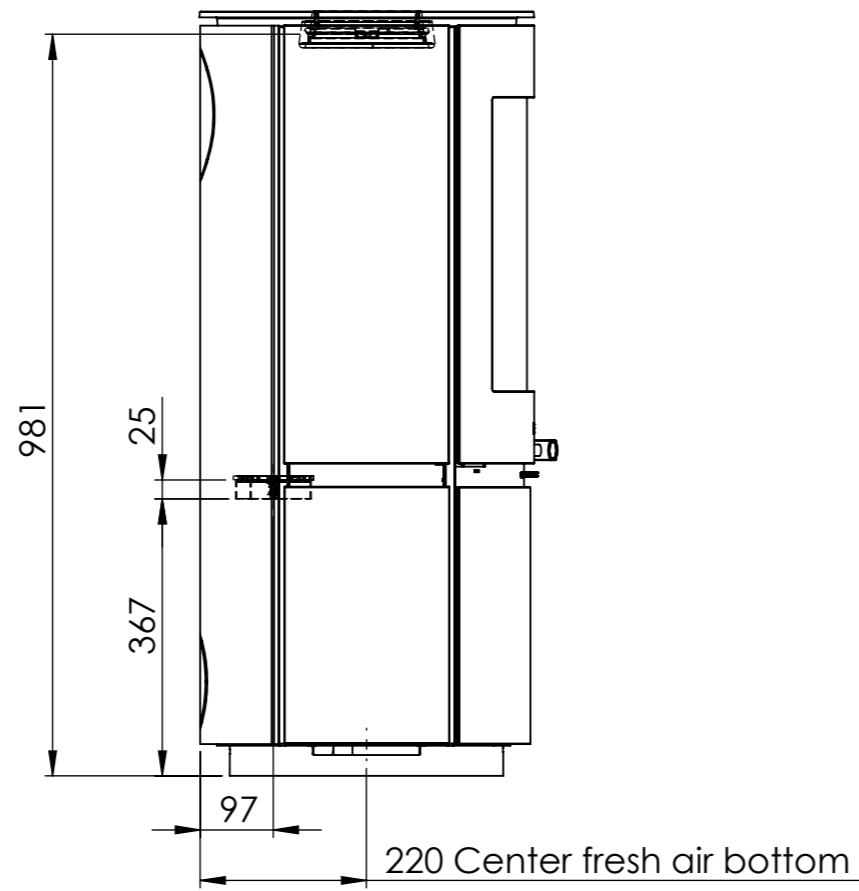

Serie	Scan-Line 8
Description	Scan-Line 8 cast

	Casted top	Stone top
A	221	222
B	443	445
H	1011	1029