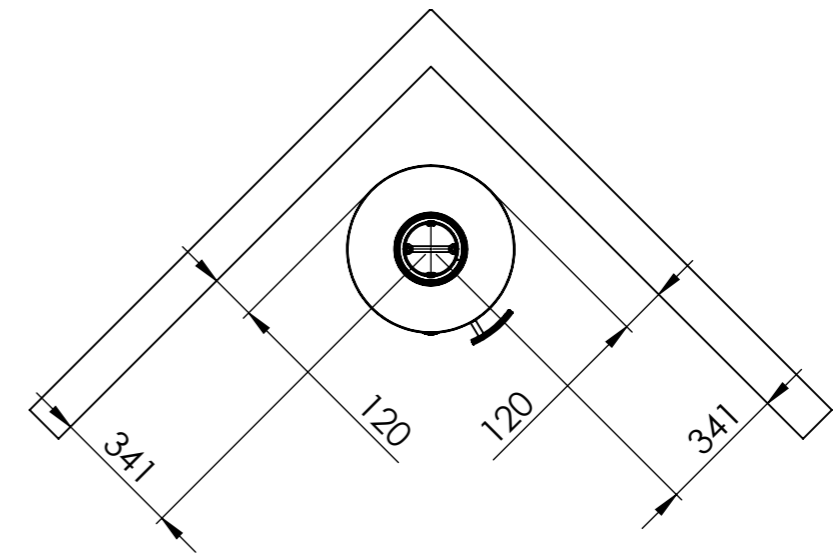

Serie	Scan-Line 8
Description	Scan-Line 8 cast

	Casted top	Stone top
A	221	222
B	443	445
H	1011	1029