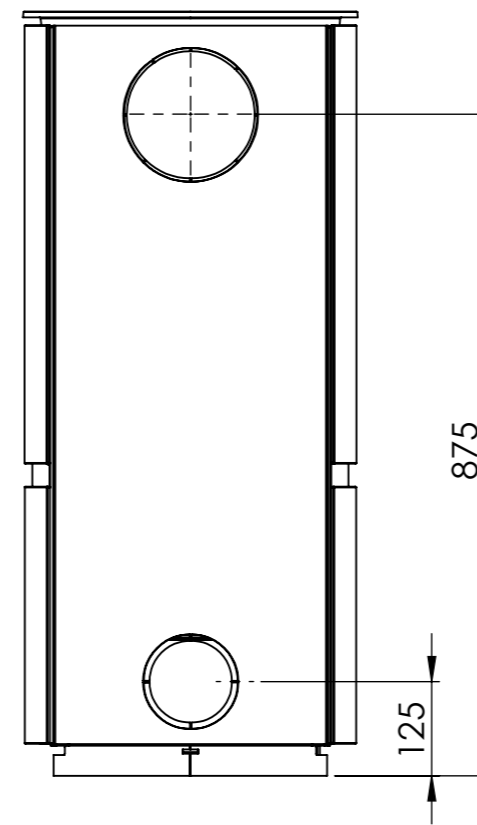

Serie	Scan-Line 8
Description	Scan-Line 8 cast

	Casted top	Stone top
A	221	222
B	443	445
H	1011	1029