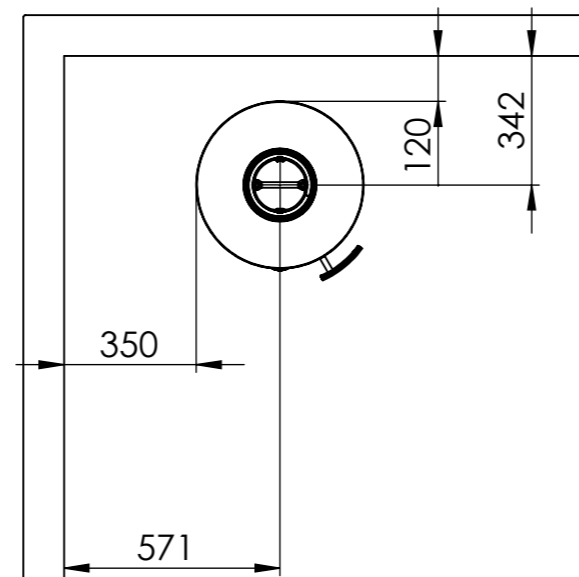

Serie	Scan-Line 8
Description	Scan-Line 8 cast

	Casted top	Stone top
A	221	222
B	443	445
H	1011	1029