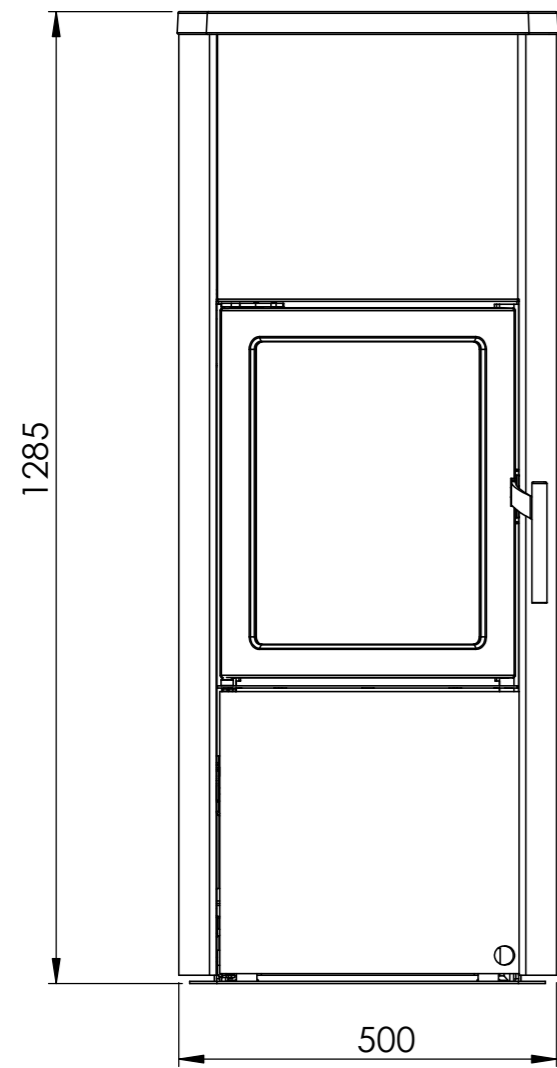

| | |
|-------------|---------------|
| Serie | SL 500 |
| Number | 8032-5000 |
| Description | Scan-Line 590 |

| | |
|-------------|-----------------------------|
| Serie | SL 500 |
| Number | 8032-5000 |
| Description | Scan-Line 590, Fedtstenstop |