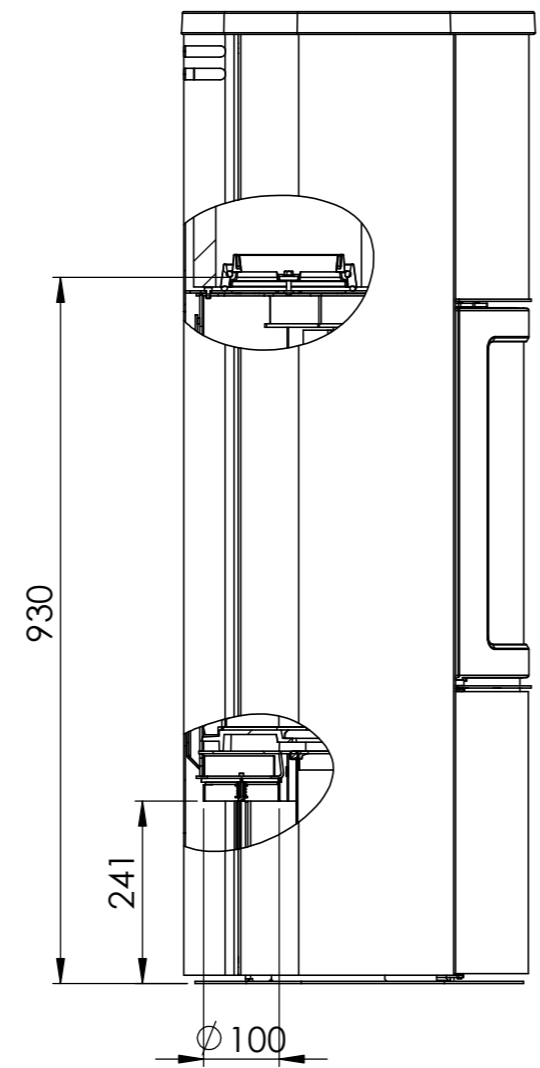

| | |
|-------------|---------------|
| Serie | SL 500 |
| Number | 8032-5000 |
| Description | Scan-Line 590 |

| | |
|-------------|-----------------------------|
| Serie | SL 500 |
| Number | 8032-5000 |
| Description | Scan-Line 590, Fedtstenstop |