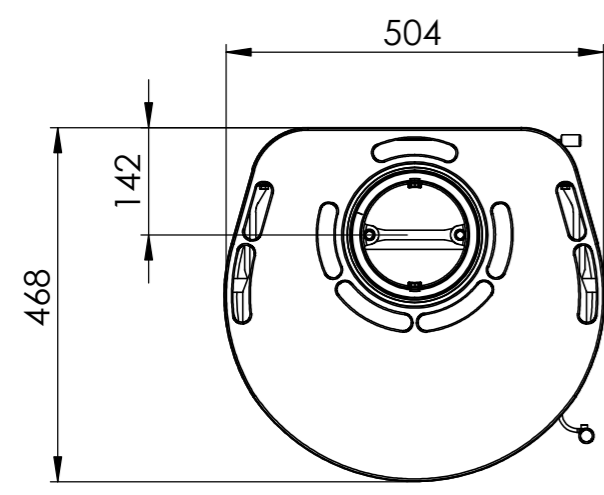

| | |
|-------------|---------------|
| Serie | SL 500 |
| Number | 8032-5000 |
| Description | Scan-Line 590 |

| | |
|-------------|-----------------------------|
| Serie | SL 500 |
| Number | 8032-5000 |
| Description | Scan-Line 590, Fedtstenstop |