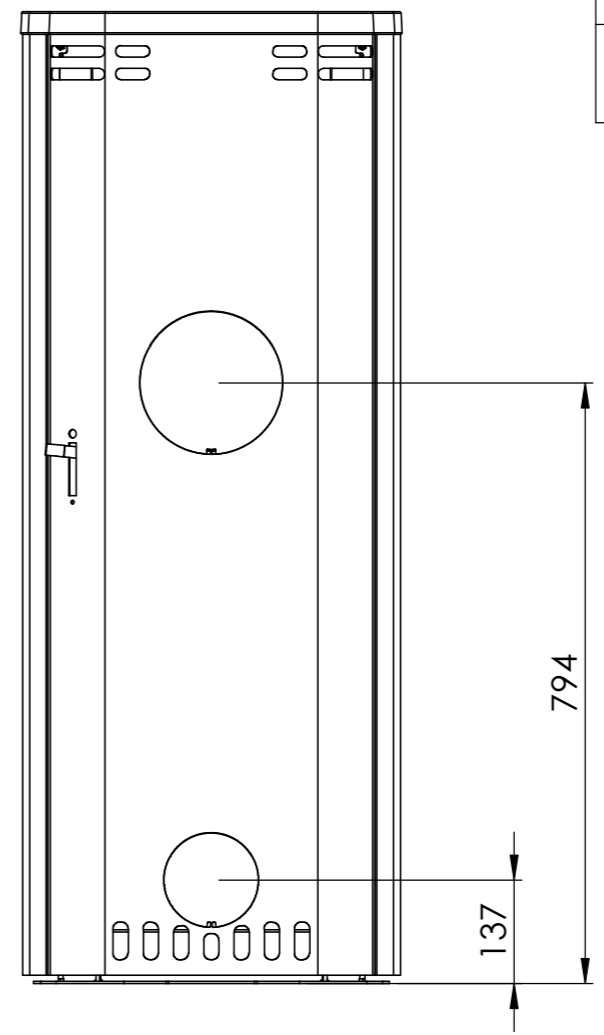

| | |
|-------------|---------------|
| Serie | SL 500 |
| Number | 8032-5000 |
| Description | Scan-Line 590 |

| | |
|-------------|-----------------------------|
| Serie | SL 500 |
| Number | 8032-5000 |
| Description | Scan-Line 590, Fedtstenstop |