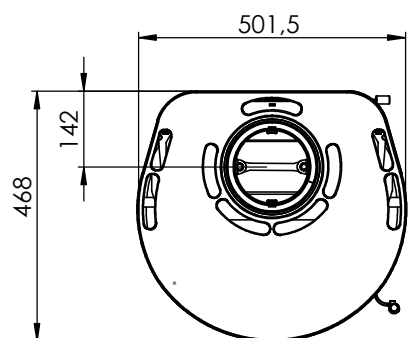

Serie	SL 500
Number	8032-4000
Description	Scan-Line 520 m. bageovn

Serie	SL 500
Number	8032-4000
Description	Scan-Line 520, bageovn, fedtstenstop