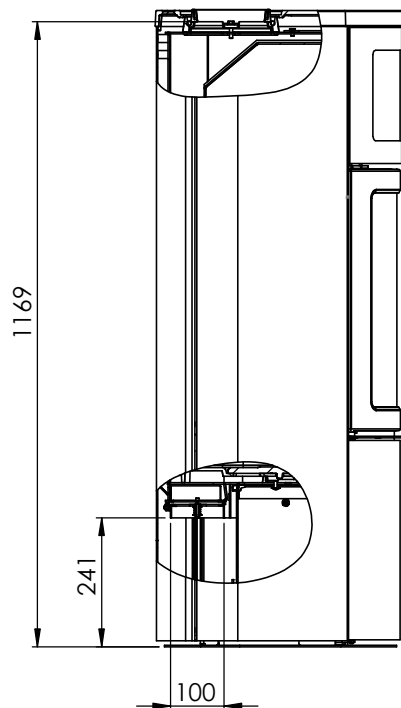

Serie	SL 500
Number	8032-4000
Description	Scan-Line 520 m. bageovn

Serie	SL 500
Number	8032-4000
Description	Scan-Line 520, bageovn, fedtstenstop