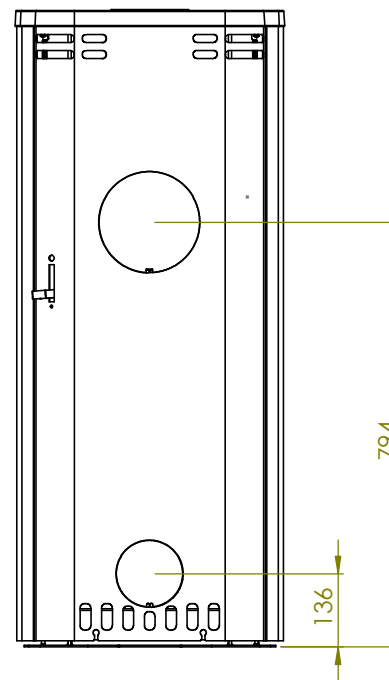

Serie	SL 500
Number	8032-4000
Description	Scan-Line 520 m. bageovn

Serie	SL 500
Number	8032-4000
Description	Scan-Line 520, bageovn, fedtstenstop