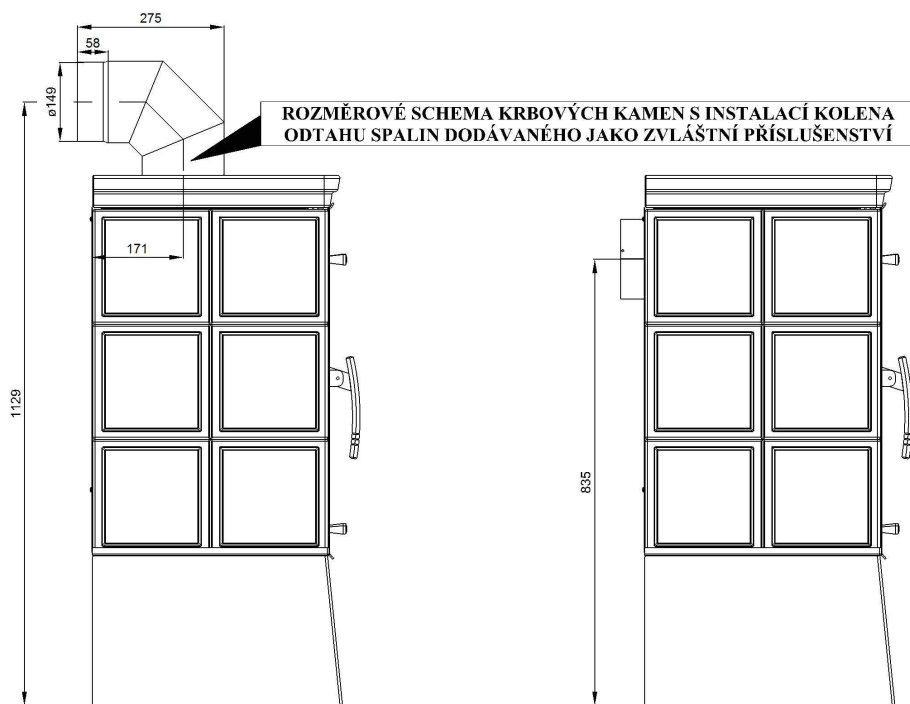

HAAS+SOHN

HAAS+SOHN