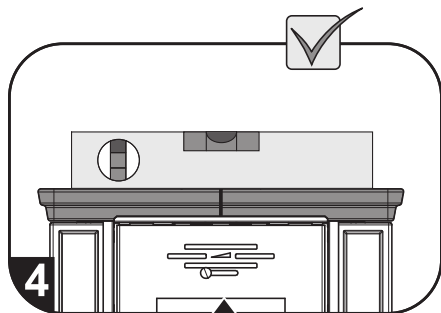

(+)

HAAS+SOHN

Montáž vymezovací šňůry horní římsy