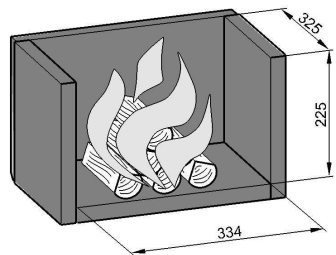

Informativní rozměr topeniště