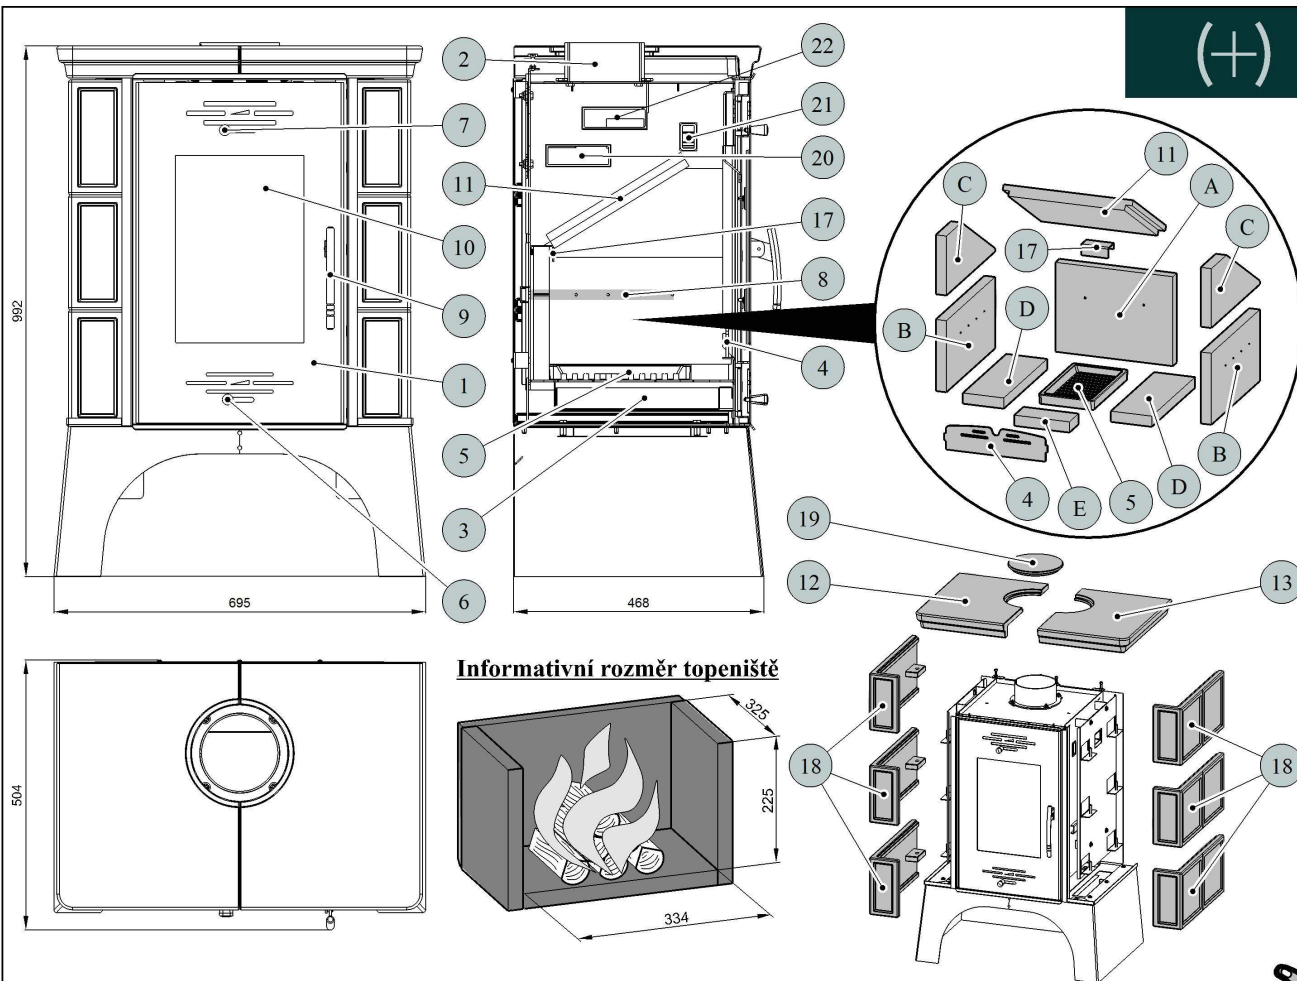

TECHNICKÁ DATA:	Dřevěná polena	Ekobrikety	Uhelné brikety		
	Dosažený tepelný výkon (100%)	8 kW	8 kW	8,4 kW	Výška
Jmenovitý tepelný výkon	8 kW	8 kW	8 kW	Šířka	695 mm
Snížený tepelný výkon (33%)	2,6 kW	2,6 kW	2,8 kW	Hloubka	504 mm
Maximální dávka paliva pro přiložení	2,4 kg/hod	2,3 kg/hod	2 kg/hod	Průměr kouřovodu	150 mm
Prům. teplota spalin za hrdl. kouřovodu	346 °C	335 °C	346 °C	Hmotnost	154 kg
Hmotnostní průtok suchých spalin	7,5 g/s	7,1 g/s	8,1 g/s	Minimální tah komína v hrdle kouřovodu	12 Pa
Energetická účinnost	76 %	76,4 %	76,7 %	Vytápěcí schopnost (střední tepelné ztráty) při 8,4 kW	cca. 151 m ³
Průměrná koncentrace CO ₂	9,25 %	9,74 %	8,54 %	Rozsah výkonů	2,6 - 8,4 kW
Koncentrace CO ve spalinách při 13% O ₂	0,06 %	0,29 %	0,05 %		
Množství spalovacího vzduchu při jmenovitém výkonu	25 m ³ /h	22 m ³ /h	20 m ³ /h		
Zkoušeno dle ČSN EN 13240:2002/A2:2005			CE		