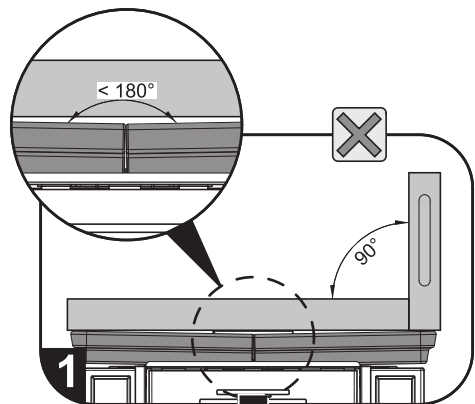

(+)

HAAS+SOHN

Montáž vymezovací šňůry horní římsy