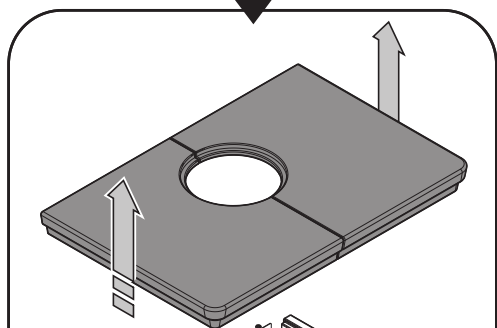

(+)

HAAS+SOHN

Montáž vymezovací šňůry horní římsy