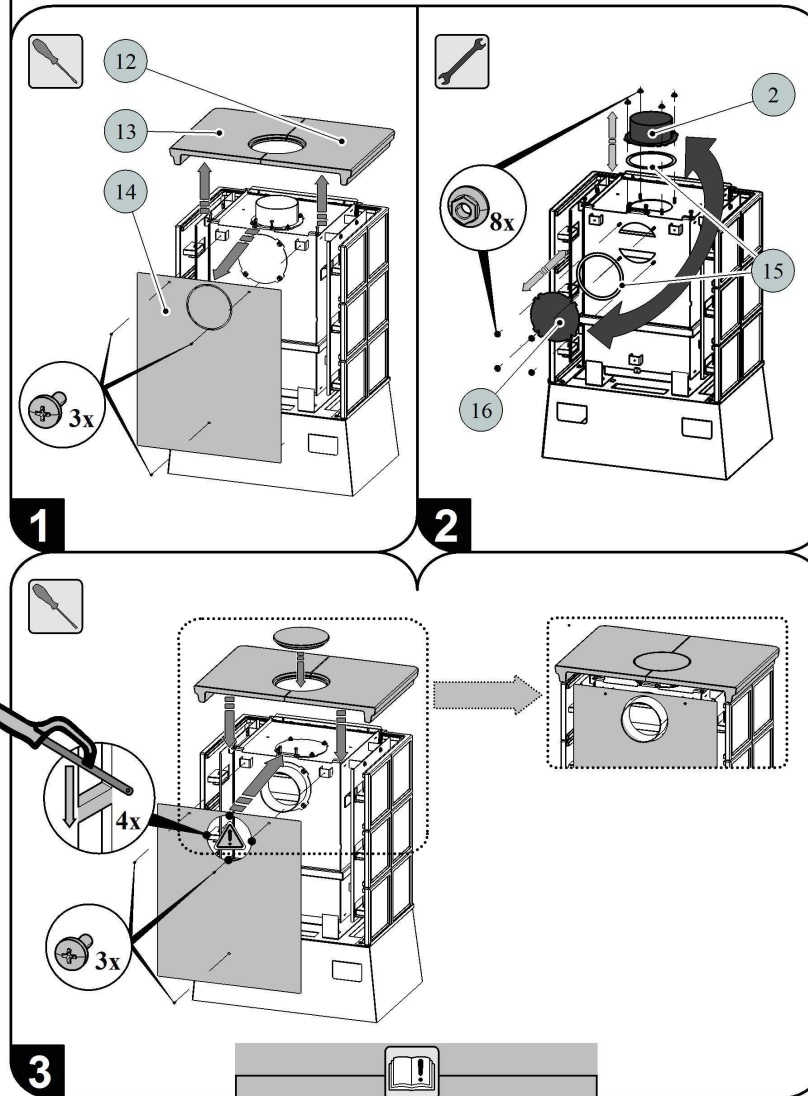

ZÁMĚNA KOUŘOVÉHO HRDLA

TECHNICKÝ POPIS :								
Poz.	Název	Číslo zboží	Poz.	Název	Číslo zboží	Poz.	Název	Číslo zboží
1	Dvířka topeniště/černá	0332215005300	13	Horní římsa - pravá/karamel (Eboli)	-	21	Clona střední - pevná	-
2	Hrdlo kouřovodu/černá	0470315005007	13	Horní římsa - pravá/hnědá (Eboli)	-	22	Clona horní - pevná	-
3	Popelník	0431915005030	13	Horní římsa - pravá/zelená (Eboli)	-	A	Cihla 30x330x250	0431915105501
4	Zábrana/černá	0431915006040	14	Kryt zadní	0332215206110	B	Cihla 30x370x200	0431915105504
5	Roš/černá	0020100130005	15	Těsnící šňůra kouřovodu 10x4 mm	0040210040005	C	Cihla 30x370x166	0431915105505
6	Regulátor primárního vzduchu/zlatý	0082010030005	16	Záslepka kouřovodu/černá	0470315007002	D	Cihla 30x330x115	0431915105502
7	Regulátor sekundárního vzduchu/zlatý	0082010030005	17	Držák šamotu/černá	0424917007501	E	Cihla 30x155x70	0431915105503
8	Výstup terciálního vzduchu	-	18	Kachle bok/bordeaux (Empoli)	0332215026101			
9	Pákový uzávěr dvířek topeniště/zlatý	0081010080005	18	Kachle bok/hnědá (Empoli)	0332215006101			
10	Žárovzdorné sklo (260x370)	0332215005304	18	Kachle bok/picasso (Empoli)	0332215036101			
11	Clona - volná (30x295x364)	0431915105701	18	Kachle bok/zelená (Empoli)	0332215016101			
12	Horní římsa - levá/bordeaux (Empoli)	0332215026102	18	Kachle bok/karamel (Eboli)	-			
12	Horní římsa - levá/hnědá (Empoli)	0332215006102	18	Kachle bok/hnědá (Eboli)	-			
12	Horní římsa - levá/picasso (Empoli)	0332215036102	18	Kachle bok/zelená (Eboli)	-			
12	Horní římsa - levá/zelená (Empoli)	0332215016102	19	Záslepka horní římsy/bordeaux (Empoli)	0332215026103			
12	Horní římsa - levá/karamel (Eboli)	-	19	Záslepka horní římsy/hnědá (Empoli)	0332215006103			
12	Horní římsa - levá/hnědá (Eboli)	-	19	Záslepka horní římsy/picasso (Empoli)	0332215036103			
12	Horní římsa - levá/zelená (Eboli)	-	19	Záslepka horní římsy/zelená (Empoli)	0332215016103			
13	Horní římsa - pravá/bordeaux (Empoli)	0332215026105	19	Záslepka horní římsy/karamel (Eboli)	-			
13	Horní římsa - pravá/hnědá (Empoli)	0332215006105	19	Záslepka horní římsy/hnědá (Eboli)	-			
13	Horní římsa - pravá/picasso (Empoli)	0332215036105	19	Záslepka horní římsy/zelená (Eboli)	-			
13	Horní římsa - pravá/zelená (Empoli)	0332215016105	20	Clona dolní - pevná	-			
							Těsnící šňůra dveří 14 mm (2490 mm)	0040014140005
							Těsnící šňůra skla 10x4 mm (1300 mm)	0040210040005
							Těsnící šňůra držáků skla 8x2 mm (100 mm)	0040208020005
							Těsnící šňůra kouřovodu 10x4 mm (960 mm)	0040210040005

Drobné nepřesnosti ve velikosti, pravoúhlosti a rovinnosti ploch, rozdíly v odstínu a efektech glazury jsou nedílnou součástí tohoto keramického výrobku. Výskyt drobných vlasových trhlin v glazuře je přípustný a není považován za vadu!