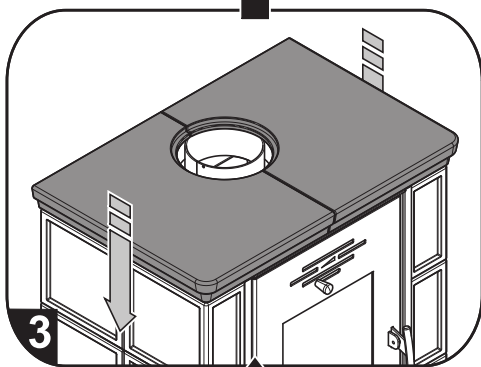

(+)

HAAS+SOHN

Montáž vymezovací šňůry horní římsy