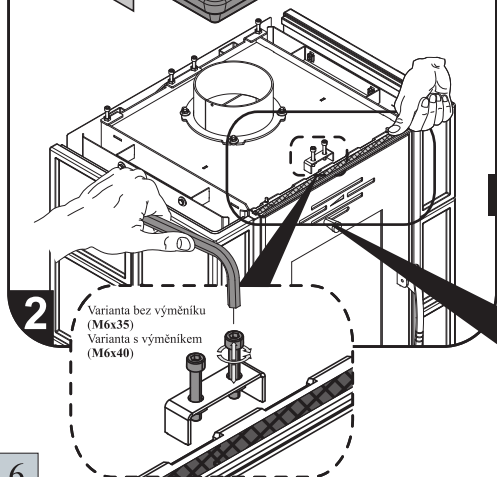

(+)

HAAS+SOHN

Montáž vymezovací šňůry horní římsy